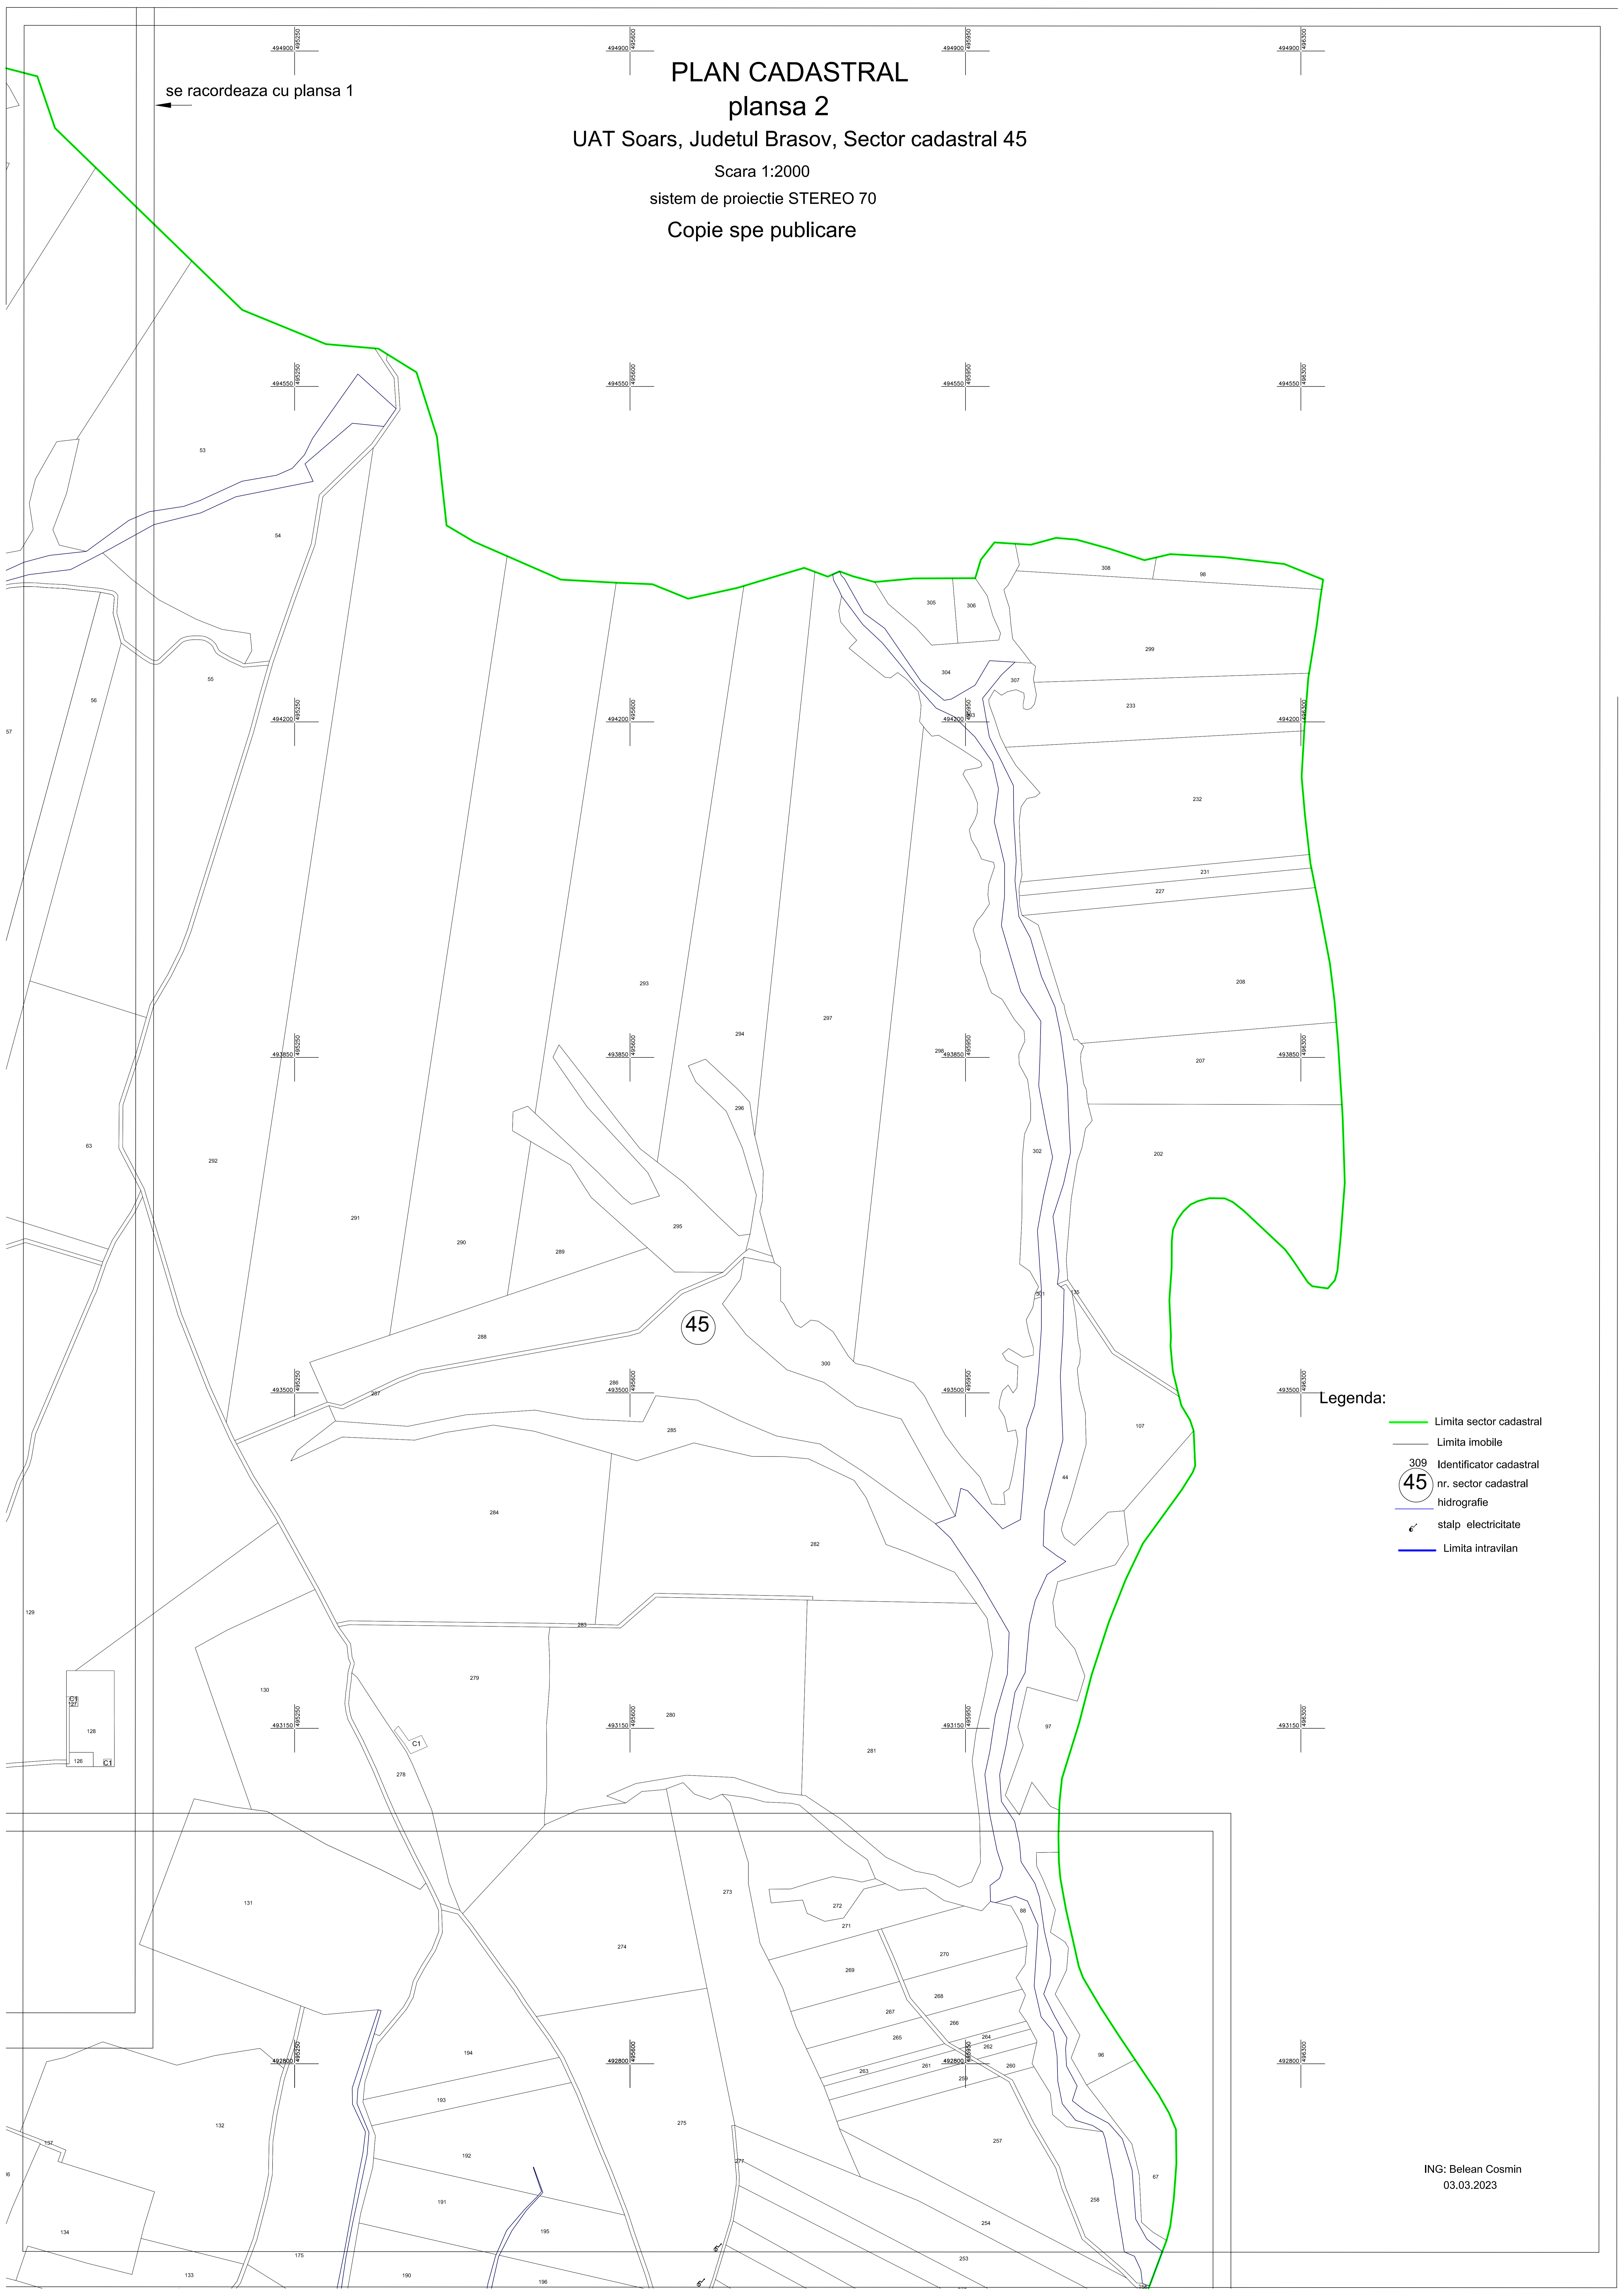

se racordeaza cu plansa 1

PLAN CADASTRAL
plansa 2
UAT Soars, Judetul Brasov, Sector cadastral 45
Scara 1:2000
sistem de proiectie STEREO 70
Copie spe publicare

Legenda:

- Limita sector cadastral
- Limita imobile
- 309 Identificator cadastral
- 45 nr. sector cadastral
- hidrografie
- ⚡ stalp electricitate
- Limita intravilan