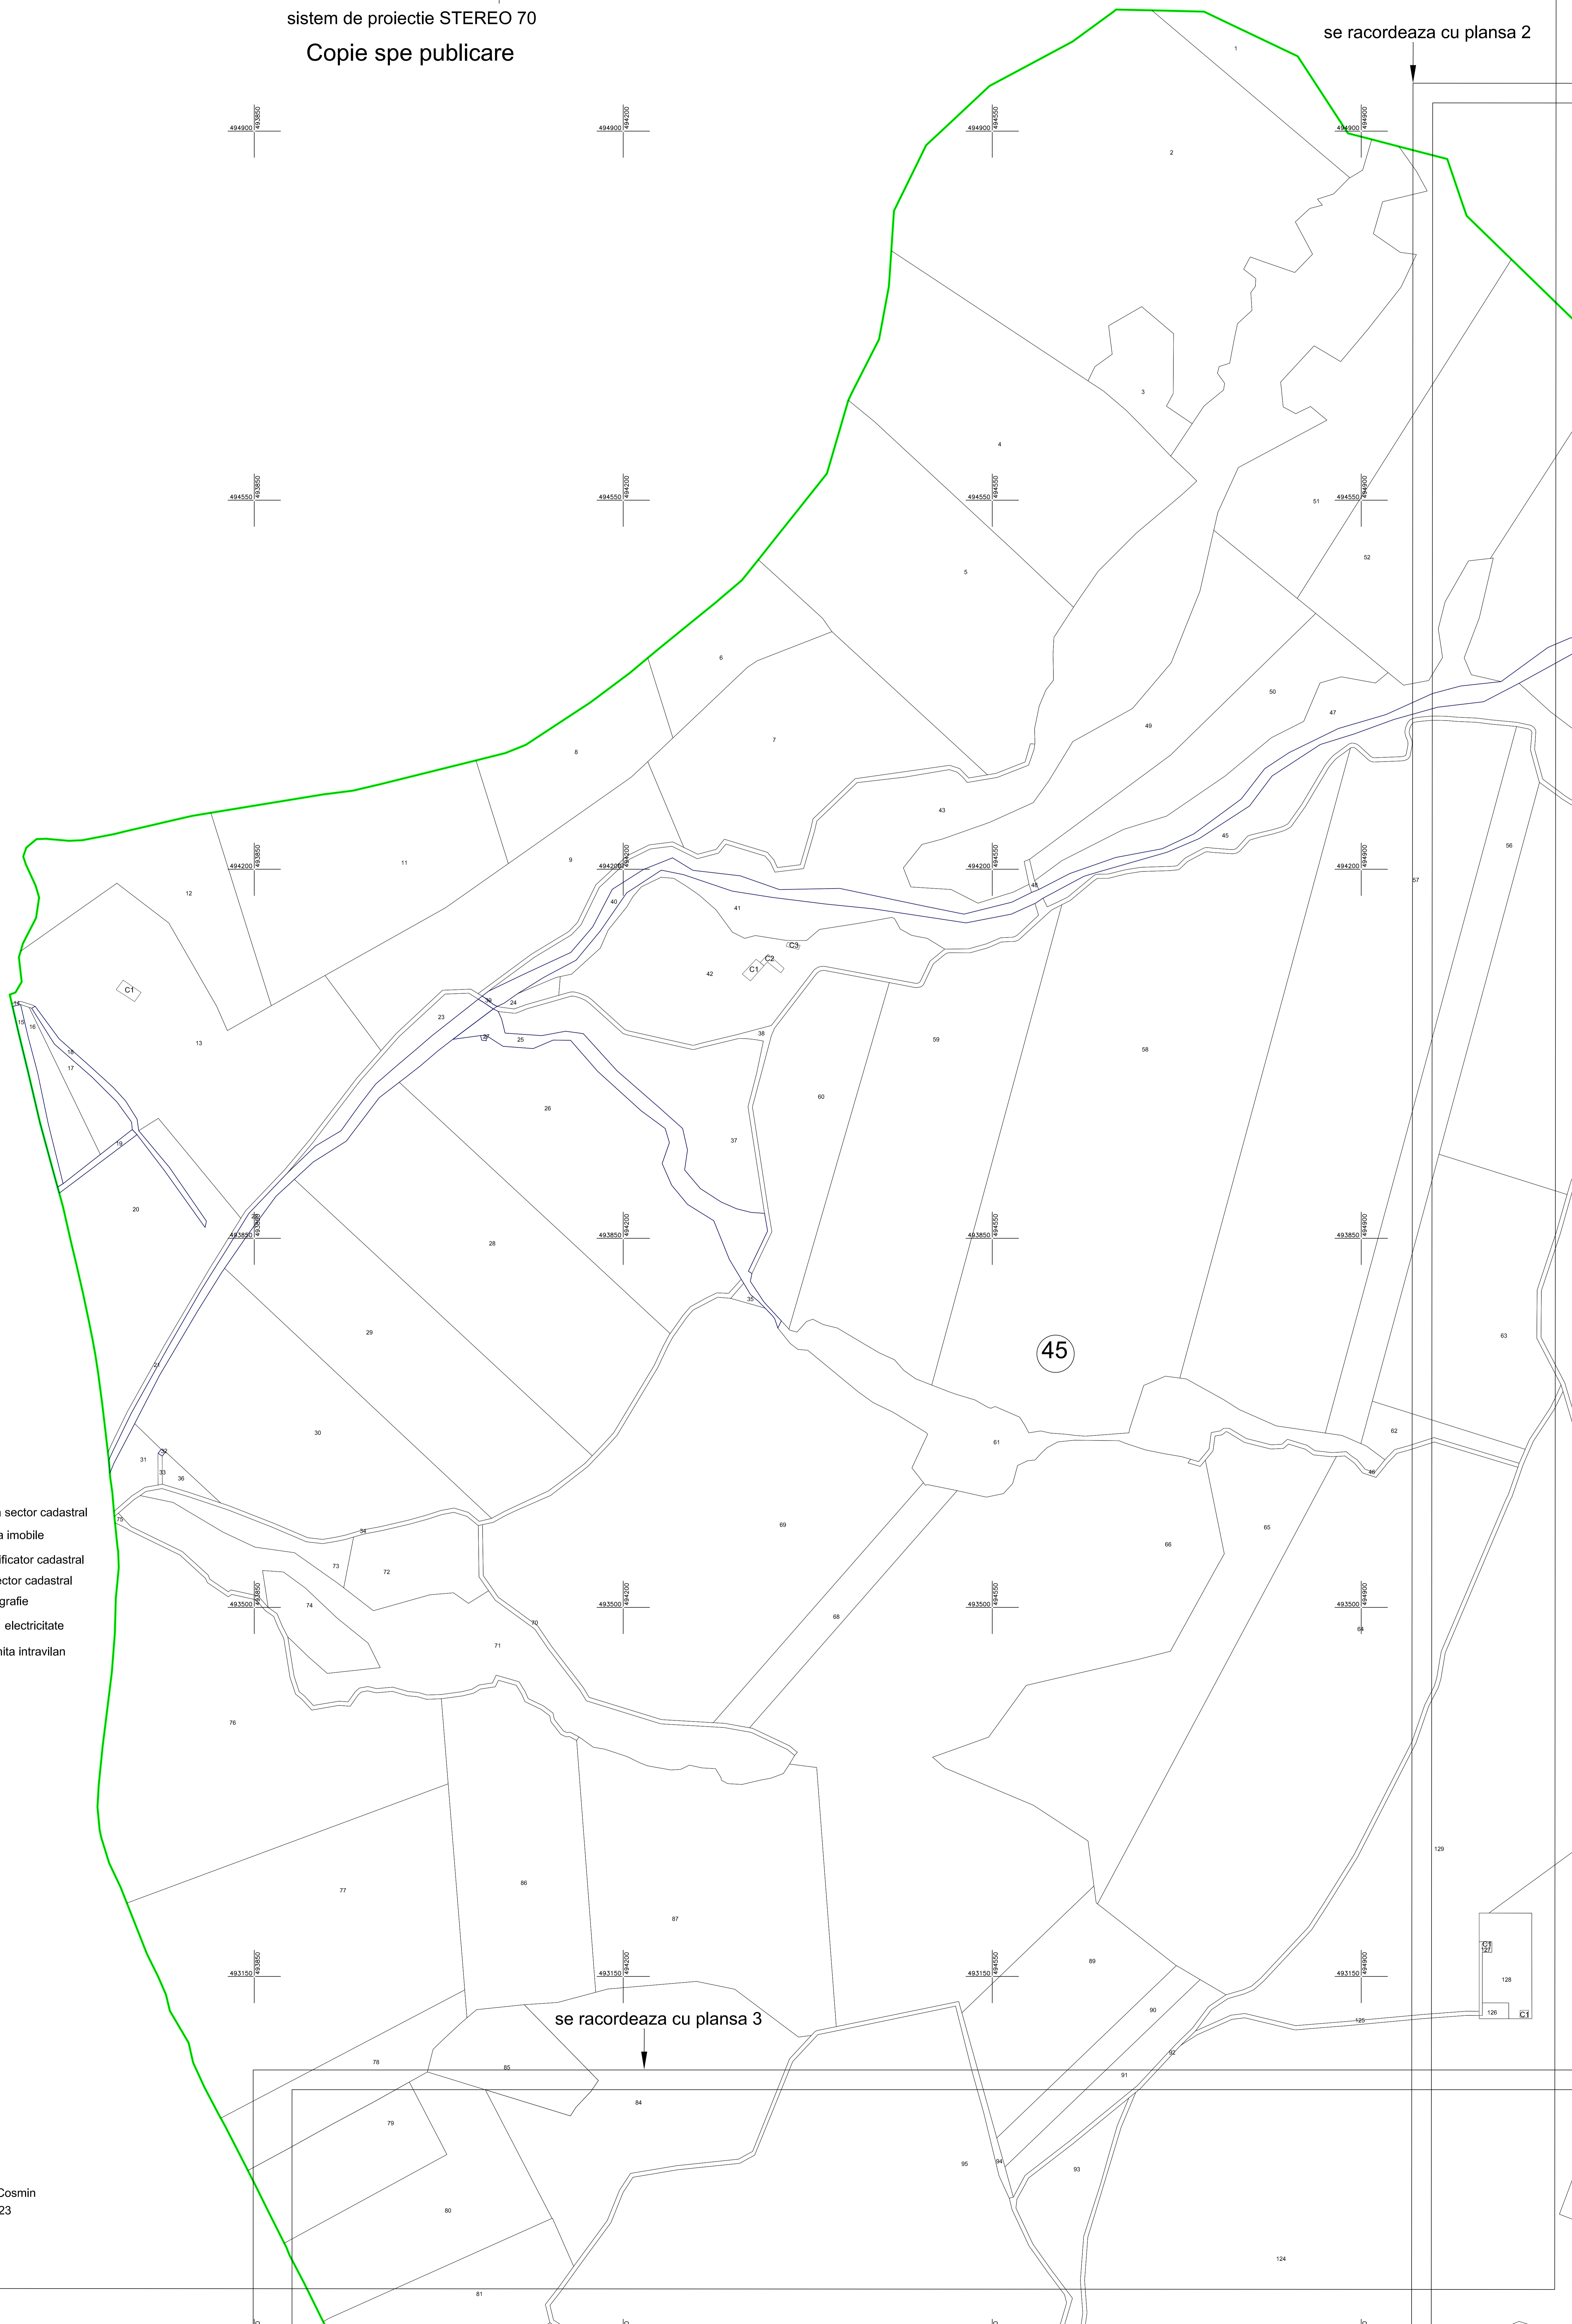

PLAN CADASTRAL  
plansa 1  
UAT Soars, Judetul Brasov, Sector cadastral 45

Scara 1:2000  
sistem de proiectie STEREO 70  
Copie spe publicare

se racordeaza cu plansa 2

- Legenda:
- Limita sector cadastral
  - Limita imobile
  - 309 Identificator cadastral
  - 45 nr. sector cadastral
  - hidrografie
  - ⚡ stalp electricitate
  - Limita intravilan

se racordeaza cu plansa 3